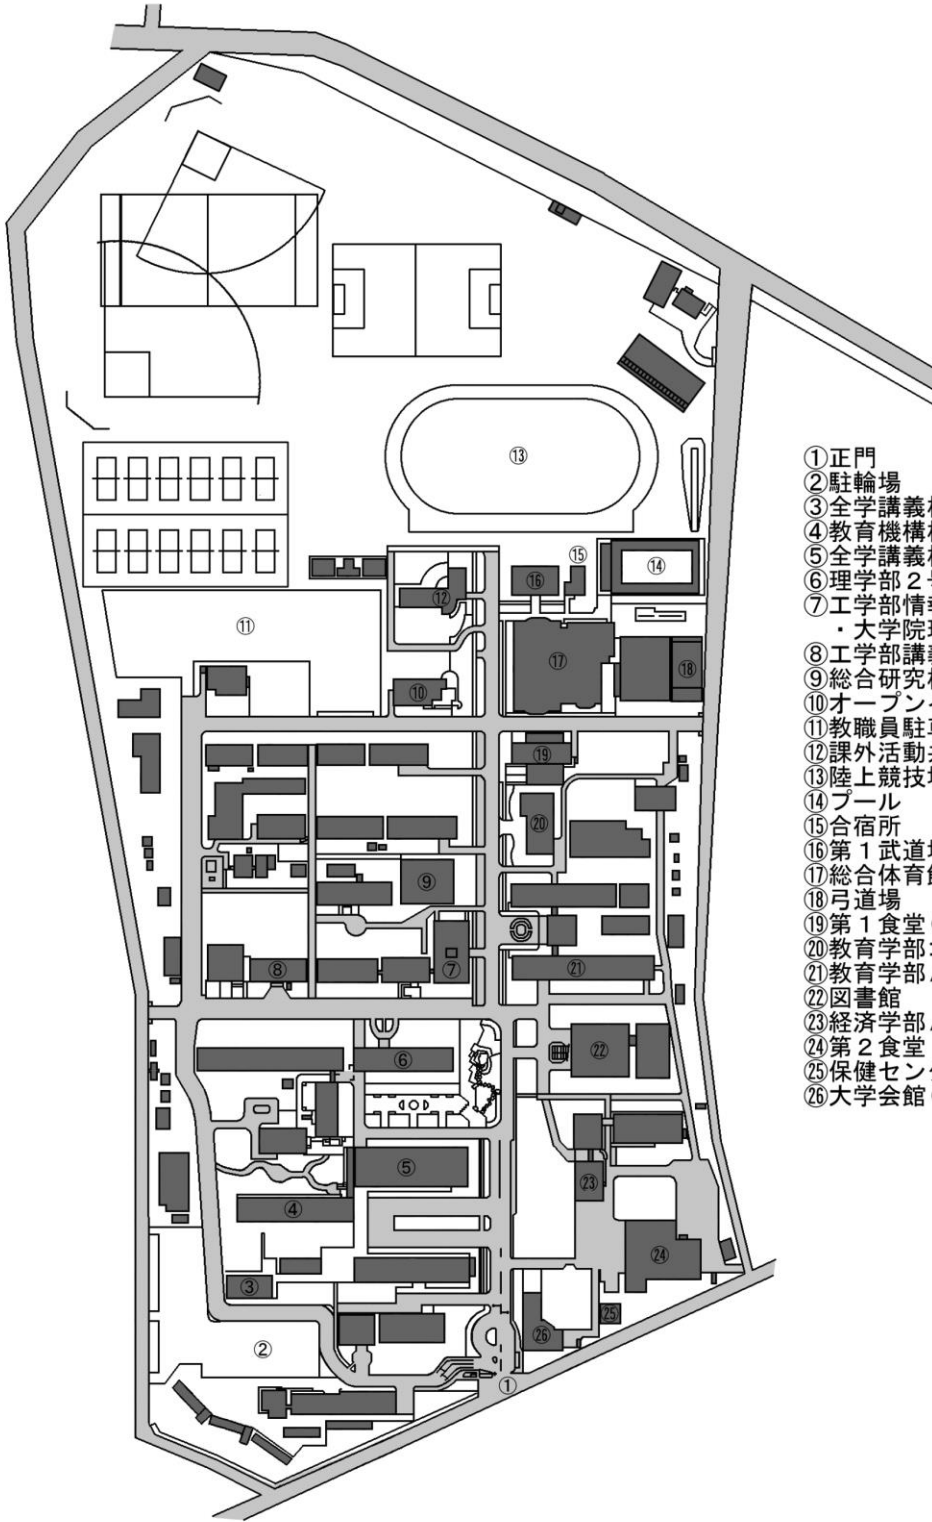

埼玉大学構内図

- ① 正門
- ② 駐輪場
- ③ 全学講義棟 2号館
- ④ 教育機構棟
- ⑤ 全学講義棟 1号館
- ⑥ 理学部 2号館
- ⑦ 工学部情報システム工学科棟
・大学院理工学研究科棟
- ⑧ 工学部講義棟
- ⑨ 総合研究棟
- ⑩ オープンイノベーションセンター研究棟
- ⑪ 教職員駐車場
- ⑫ 課外活動共用施設(サークル会館)
- ⑬ 陸上競技場
- ⑭ プール
- ⑮ 合宿所
- ⑯ 第1 武道場
- ⑰ 総合体育館
- ⑱ 弓道場
- ⑲ 第1 食堂(けやきホール)
- ⑳ 教育学部コモ1号館
- ㉑ 教育学部A棟
- ㉒ 図書館
- ㉓ 経済学部A棟
- ㉔ 第2 食堂・売店
- ㉕ 保健センター
- ㉖ 大学会館(ローソン)